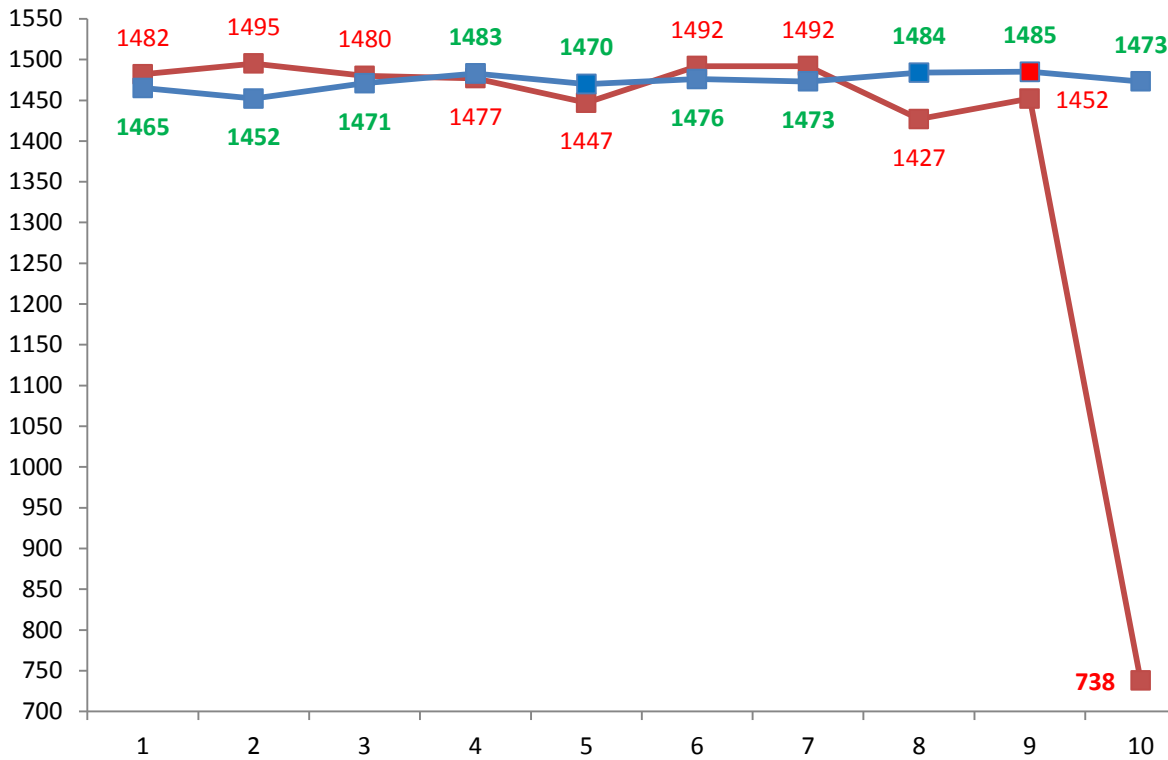

1. Luftgewehrmannschaft Regionalliga Ost
2014/2015

Stand : 28.02.2015

Punkte: 10

■ Gegner
■ Kirrberg 1

Gegner:

- 01-Homburg 1
- 02-Reinheim 2
- 03-Lautzkirchen 1
- 04-Oberbexbach 1
- 05-Bliesmengen 2
- 06-Homburg 1
- 07-Reinheim 2
- 08-Lautzkirchen 1
- 09-Oberbexbach 1
- 10-Bliesmengen 2

Andreas

Schnitt: 372

Dominik

Schnitt: 364

Dimitrij

Schnitt: 371

Sandy

Schnitt: 367

Winfried

Schnitt: 0

Nils

Schnitt: 301

■ = bestes Ergebnis des Tages
■ = mittel Ergebnis des Tages
■ = schlechtes Ergebnis des Tages

■ = Streichergebnis