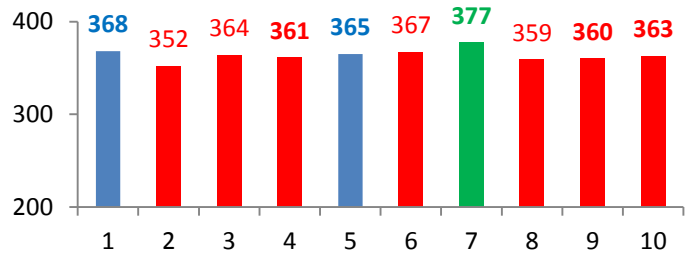

1. Luftgewehrmannschaft Regionalliga Ost
2014/2015

Stand : 28.02.2015

Punkte: 10

■ Gegner
■ Kirrberg 1

Gegner:

- 01-Homburg 1
- 02-Reinheim 2
- 03-Lautzkirchen 1
- 04-Oberbexbach 1
- 05-Bliesmengen 2
- 06-Homburg 1
- 07-Reinheim 2
- 08-Lautzkirchen 1
- 09-Oberbexbach 1
- 10-Bliesmengen 2

Andreas

Schnitt: 372

Dominik

Schnitt: 364

Dimitrij

Schnitt: 371

Sandy

Schnitt: 367

Winfried

Schnitt: 0

Nils

Schnitt: 301

■ = bestes Ergebnis des Tages
■ = mittel Ergebnis des Tages
■ = schlechtes Ergebnis des Tages

■ = Streichergebnis