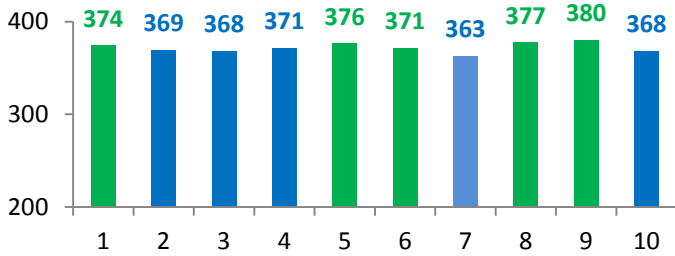

1. Luftgewehrmannschaft Regionalliga Ost
2014/2015

Stand : 28.02.2015

Punkte: 10

■ Gegner
■ Kirrberg 1

Gegner:

- 01-Homburg 1
- 02-Reinheim 2
- 03-Lautzkirchen 1
- 04-Oberbexbach 1
- 05-Bliesmengen 2
- 06-Homburg 1
- 07-Reinheim 2
- 08-Lautzkirchen 1
- 09-Oberbexbach 1
- 10-Bliesmengen 2

Andreas

Schnitt: 372

Dominik

Schnitt: 364

Dimitrij

Schnitt: 371

Sandy

Schnitt: 367

Winfried

Schnitt: 0

Nils

Schnitt: 301

■ = bestes Ergebnis des Tages
■ = mittel Ergebnis des Tages
■ = schlechtes Ergebnis des Tages

■ = Streichergebnis