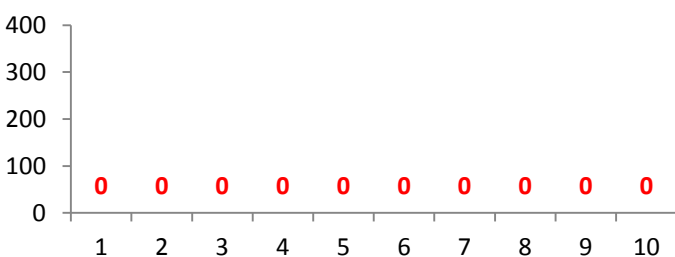

Andreas

Schnitt: 372

Dominik

Schnitt: 364

Dimitrij

Schnitt: 371

Sandy

Schnitt: 367

Winfried

Schnitt: 0

Nils

Schnitt: 301

■ = bestes Ergebnis des Tages
■ = mittel Ergebnis des Tages
■ = schlechtes Ergebnis des Tages

■ = Streichergebnis