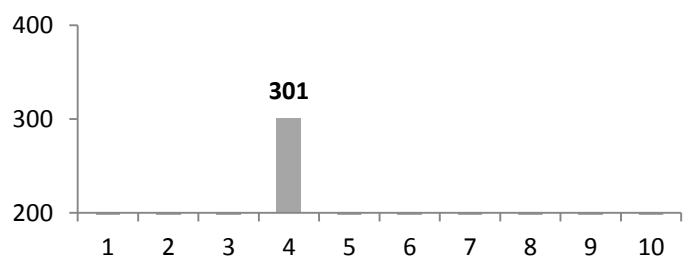

Andreas

Schnitt: 372

Dominik

Schnitt: 364

Dimitrij

Schnitt: 371

Sandy

Schnitt: 367

Winfried

Schnitt: 0

Nils

Schnitt: 301

■ = bestes Ergebnis des Tages
■ = mittel Ergebnis des Tages
■ = schlechtes Ergebnis des Tages

■ = Streichergebnis