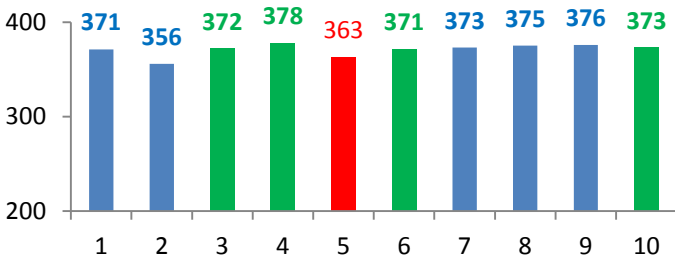

Andreas

Schnitt: 372

Dominik

Schnitt: 364

Dimitrij

Schnitt: 371

Sandy

Schnitt: 367

Winfried

Schnitt: 0

Nils

Schnitt: 301

■ = bestes Ergebnis des Tages
■ = mittel Ergebnis des Tages
■ = schlechtes Ergebnis des Tages

■ = Streichergebnis