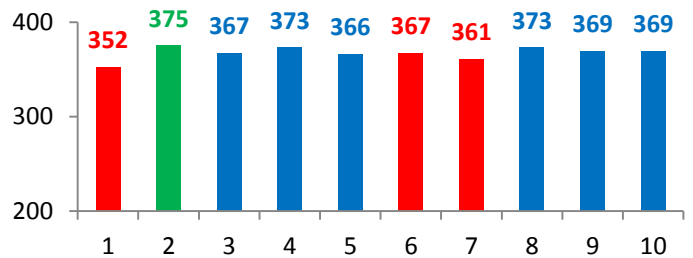

Andreas

Schnitt: 372

Dominik

Schnitt: 364

Dimitrij

Schnitt: 371

Sandy

Schnitt: 367

Winfried

Schnitt: 0

Nils

Schnitt: 301

■ = bestes Ergebnis des Tages
■ = mittel Ergebnis des Tages
■ = schlechtes Ergebnis des Tages

■ = Streichergebnis