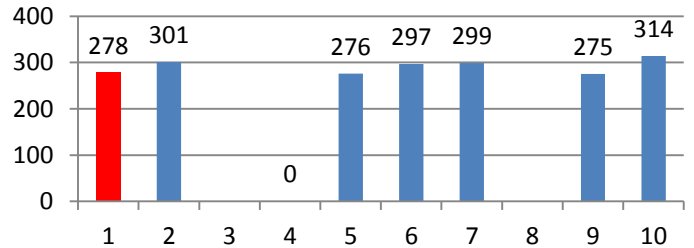

Div.	1	2	3	4	5	6	7	8	9	10
Div.	-45	195		88	-155	-79	57		54	-177

Winfried

Schnitt: 325

Friedel

Schnitt: 297

Julian

Schnitt: 291

David

Schnitt: 291

Michael

Schnitt: 234

Tim

Schnitt: 261

= bestes Ergebnis des Tages
 = mittel Ergebnis des Tages
 = schlechtes Ergebnis des Tages