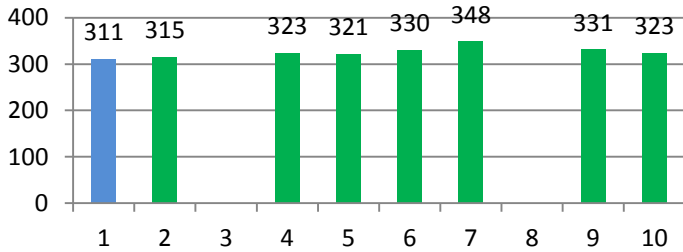

Punkte: 8

— Gegner
— Kirrberg 2

- Gegner:
- 01-Reinheim V
 - 02-Medelsheim II
 - 03-frei
 - 04-Ormesheim II
 - 05-Bliesmengen IV
 - 06-Reinheim V
 - 07-Medelsheim II
 - 08-frei
 - 09-Ormesheim II
 - 10-Bliesmengen I V

Div.	1	2	3	4	5	6	7	8	9	10
Div.	-45	195		88	-155	-79	57		54	-177

Winfried

Schnitt: 325

Friedel

Schnitt: 297

Julian

Schnitt: 291

David

Schnitt: 291

Michael

Schnitt: 234

Tim

Schnitt: 261

= bestes Ergebnis des Tages
 = mittel Ergebnis des Tages
 = schlechtes Ergebnis des Tages