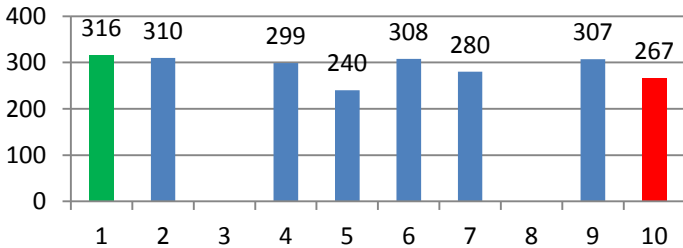

Div.	1	2	3	4	5	6	7	8	9	10
Div.	-45	195		88	-155	-79	57		54	-177

Winfried

Schnitt: 325

Friedel

Schnitt: 297

Julian

Schnitt: 291

David

Schnitt: 291

Michael

Schnitt: 234

Tim

Schnitt: 261

= bestes Ergebnis des Tages
 = mittel Ergebnis des Tages
 = schlechtes Ergebnis des Tages