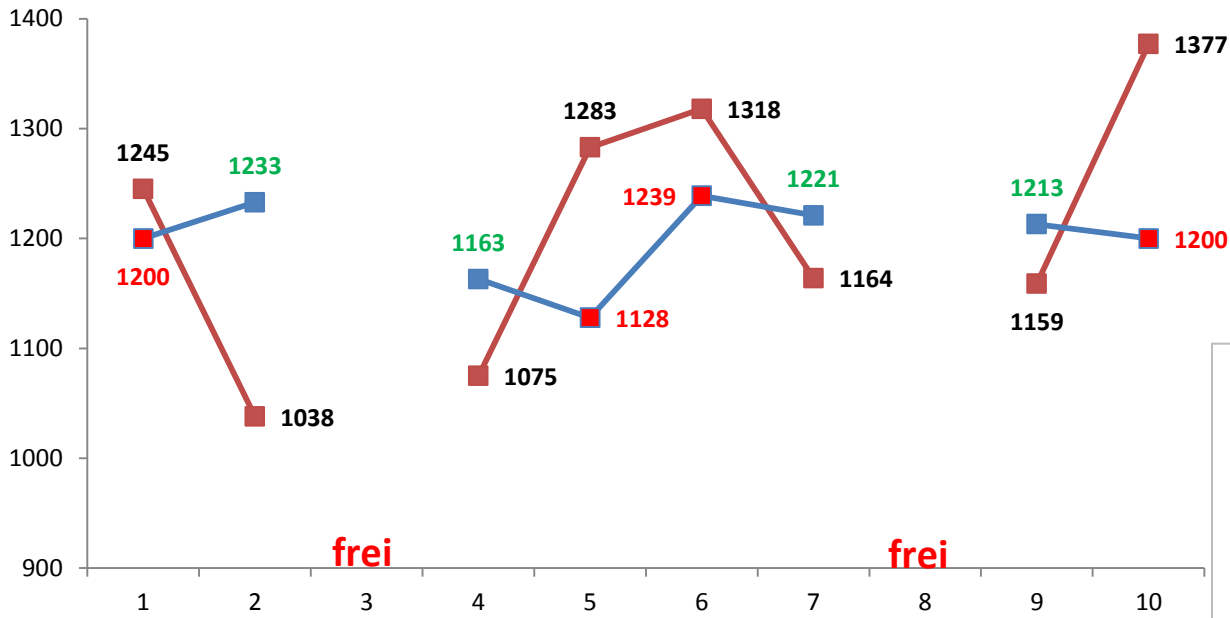

Punkte: 8

— Gegner
— Kirrberg 2

- Gegner:
- 01-Reinheim V
 - 02-Medelsheim II
 - 03-frei
 - 04-Ormesheim II
 - 05-Bliesmengen IV
 - 06-Reinheim V
 - 07-Medelsheim II
 - 08-frei
 - 09-Ormesheim II
 - 10-Bliesmengen I V

Div.	1	2	3	4	5	6	7	8	9	10
Div.	-45	195		88	-155	-79	57		54	-177

Winfried

Schnitt: 325

Friedel

Schnitt: 297

Julian

Schnitt: 291

David

Schnitt: 291

Michael

Schnitt: 234

Tim

Schnitt: 261

= bestes Ergebnis des Tages
 = mittel Ergebnis des Tages
 = schlechtes Ergebnis des Tages