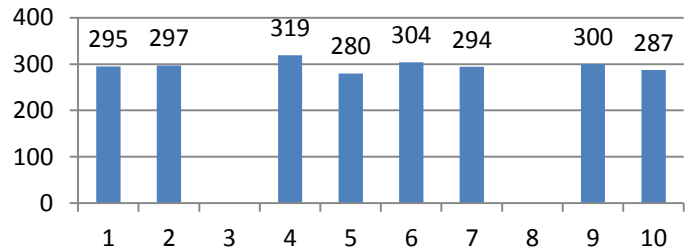

Div.	1	2	3	4	5	6	7	8	9	10
Div.	-45	195		88	-155	-79	57		54	-177

Winfried

Schnitt: 325

Friedel

Schnitt: 297

Julian

Schnitt: 291

David

Schnitt: 291

Michael

Schnitt: 234

Tim

Schnitt: 261

= bestes Ergebnis des Tages
 = mittel Ergebnis des Tages
 = schlechtes Ergebnis des Tages