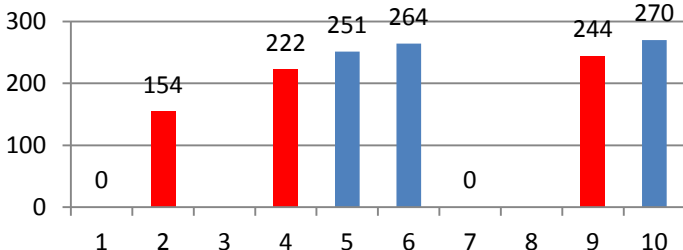

Div.	1	2	3	4	5	6	7	8	9	10
Div.	-45	195		88	-155	-79	57		54	-177

Winfried

Schnitt: 325

Friedel

Schnitt: 297

Julian

Schnitt: 291

David

Schnitt: 291

Michael

Schnitt: 234

Tim

Schnitt: 261

= bestes Ergebnis des Tages
 = mittel Ergebnis des Tages
 = schlechtes Ergebnis des Tages