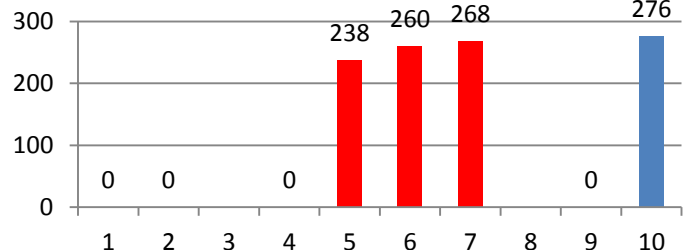

Schnitt: 291

Michael

Schnitt: 234

Tim

Schnitt: 261

= bestes Ergebnis des Tages
 = mittel Ergebnis des Tages
 = schlechtes Ergebnis des Tages