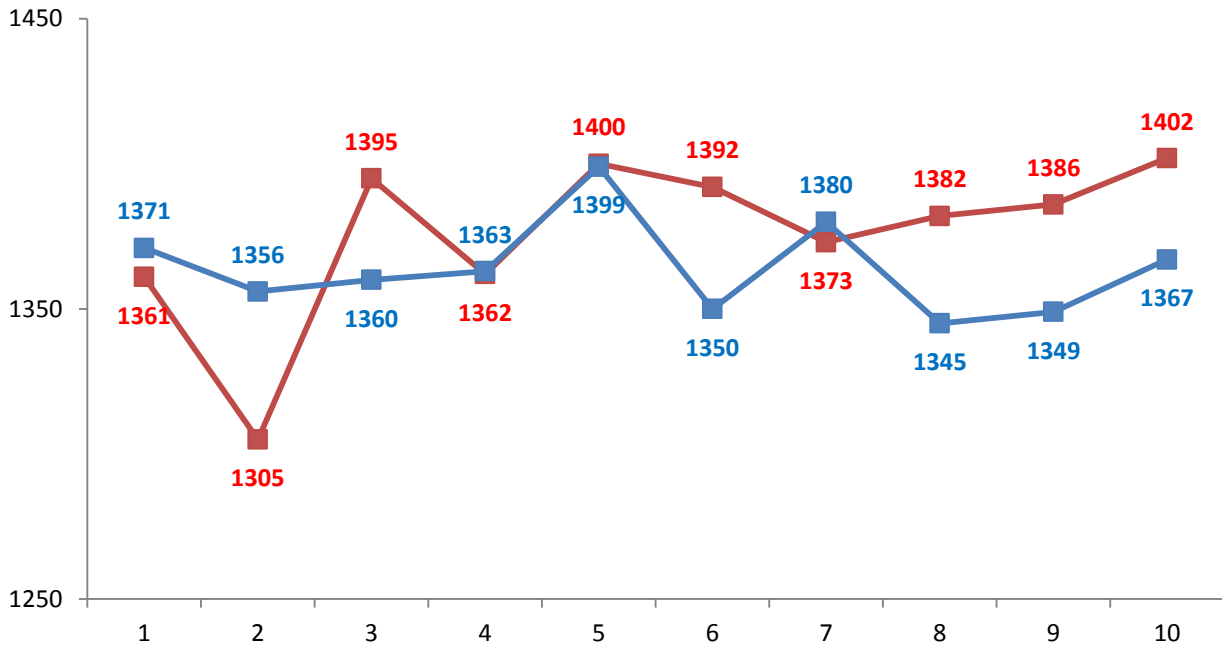

**Punkte: 8**

**Stand : 08.03.2015**

—■— Gast  
—■— Kirrberg

- Gegner:
- 01-Reinheim 2
  - 02-St. Ingbert 2
  - 03-St. Ingbert 3
  - 04-Websweiler 1
  - 05-Ensheim 1
  - 06-Reinheim 2
  - 07-St. Ingbert 2
  - 08-St. Ingbert 3
  - 09-Websweiler 1
  - 10-Ensheim 1

	1	2	3	4	5	6	7	8	9	10
■ Div.	10	51	-35	1	-1	-42	7	-37	-37	-35

**Div. -118**