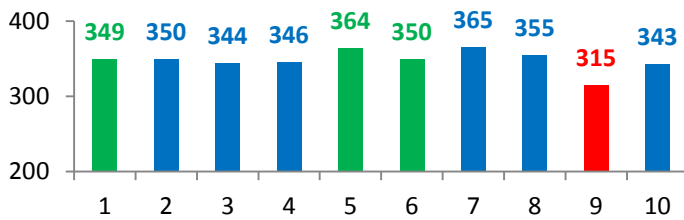

Walter

Schnitt: **352,1**

Wolfgang

Schnitt: **336,1**

Helmut

Schnitt: **336,1**

Esther-Maria

Schnitt: **0,0**

Jürgen

Schnitt: **348,1**

Bernd

Schnitt: **347,3**

Winfried

Schnitt: **296,0**

Harry

Schnitt: **312,8**