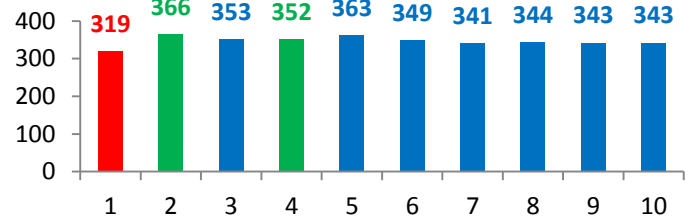

Walter

Schnitt: **352,1**

Wolfgang

Schnitt: **336,1**

Helmut

Schnitt: **336,1**

Esther-Maria

Schnitt: **0,0**

Jürgen

Schnitt: **348,1**

Bernd

Schnitt: **347,3**

Winfried

Schnitt: **296,0**

Harry

Schnitt: **312,8**