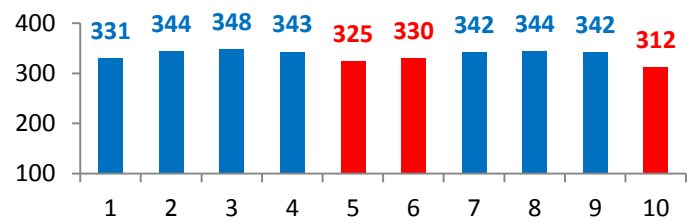

Pistole-Revolver 2015

Regional-Liga-Ost

Punkte: 8

◆ Kirrberg

■ Gast

Gegner:

- 01-Ensheim II
- 02-Bexbach I
- 03-Blieskastel
- 04-Schiffweiler
- 05-Ensheim III
- 06-Ensheim II
- 07-Bexbach I
- 08-Blieskastel
- 09-Schiffweiler
- 10-Ensheim III

Walter

Schnitt: **352,1**

Wolfgang

Schnitt: **336,1**

Helmut

Schnitt: **336,1**

Esther-Maria

Schnitt: **0,0**