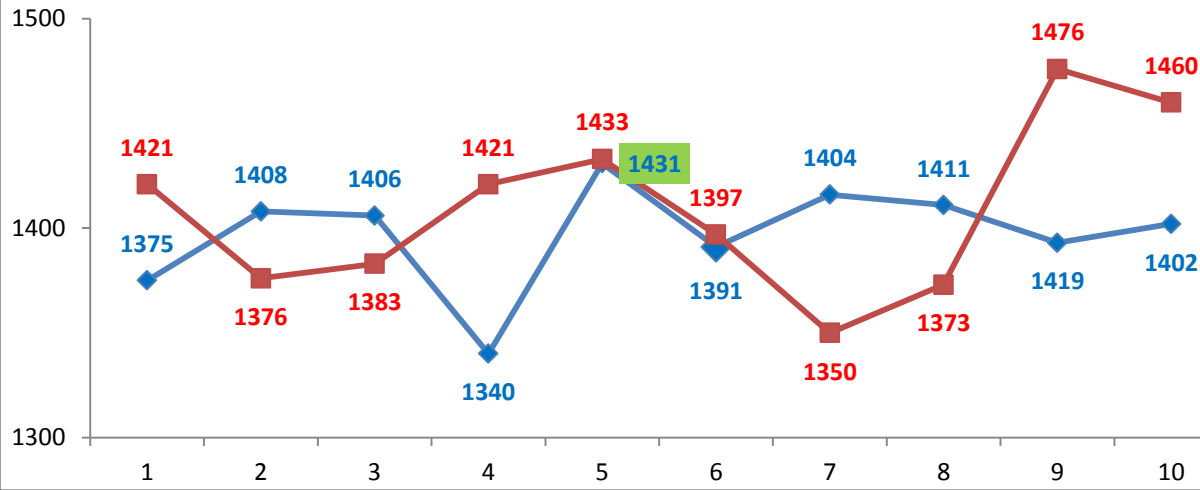

Pistole-Revolver 2015

Regional-Liga-Ost

Punkte: 8

◆ Kirrberg

■ Gast

Gegner:

- 01-Ensheim II
- 02-Bexbach I
- 03-Blieskastel
- 04-Schiffweiler
- 05-Ensheim III
- 06-Ensheim II
- 07-Bexbach I
- 08-Blieskastel
- 09-Schiffweiler
- 10-Ensheim III

Walter

Schnitt: **352,1**

Wolfgang

Schnitt: **336,1**

Helmut

Schnitt: **336,1**

Esther-Maria

Schnitt: **0,0**

Jürgen

Schnitt: **348,1**

Bernd

Schnitt: **347,3**

Winfried

Schnitt: **296,0**

Harry

Schnitt: **312,8**