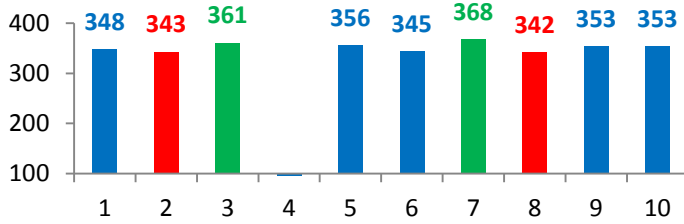

Pistole-Revolver 2015

Regional-Liga-Ost

Punkte: 8

◆ Kirrberg

■ Gast

Gegner:

- 01-Ensheim II
- 02-Bexbach I
- 03-Blieskastel
- 04-Schiffweiler
- 05-Ensheim III
- 06-Ensheim II
- 07-Bexbach I
- 08-Blieskastel
- 09-Schiffweiler
- 10-Ensheim III

Walter

Schnitt: **352,1**

Wolfgang

Schnitt: **336,1**

Helmut

Schnitt: **336,1**

Esther-Maria

Schnitt: **0,0**