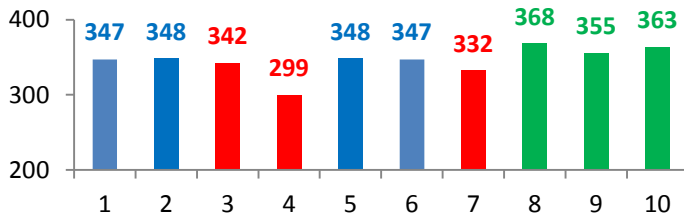

Walter

Schnitt: **352,1**

Wolfgang

Schnitt: **336,1**

Helmut

Schnitt: **336,1**

Esther-Maria

Schnitt: **0,0**

Jürgen

Schnitt: **348,1**

Bernd

Schnitt: **347,3**

Winfried

Schnitt: **296,0**

Harry

Schnitt: **312,8**